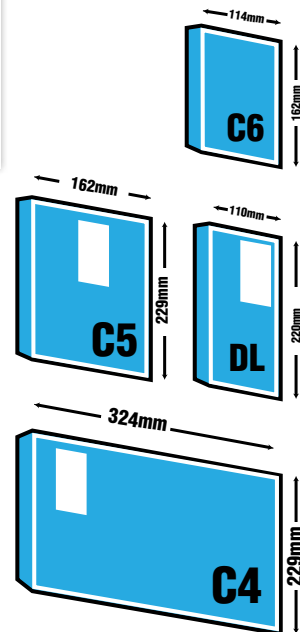

Têtes de lettre

Offset ou Cyclus 90g / Opale 100g

	OFFSET 90g		OPALE 100g		CYCLUS 90g	
	RECTO	R/NOIR VERSO	RECTO	R/NOIR VERSO	RECTO	R/NOIR VERSO
500ex	234	375	349	484	365	506
1000ex	282	375	368	509	378	602
2000ex	474	634	378	525	490	781
5000ex	1085	1485	1277	1629	1277	1629
10000ex	1648	2000	1604	2013	1604	2013

..... J+10 ..... J+10 ..... J+10

Enveloppes autocollantes

Avec ou sans fenêtre / Offset 80g, 90g, 100g ou 120g

	AVEC OU SANS FENÊTRE		
	Petite (DL, C6)	Moyenne (C5)	Grande (C4)
500ex	368	519	656
1000ex	413	570	672
2000ex	637	570	986
5000ex	1136	1370	1792
10000ex	1904	2125	3008
20000ex	2640	3136	4864

..... J+10

	SANS FENÊTRE		
	Petite (DL, C6)	Moyenne (C5)	Grande (C4)
500ex	698	756	893
1000ex	756	836	925
2000ex	999	1120	1149
5000ex	1594	2032	1949
10000ex	2416	2944	3709
20000ex	3680	4736	7005

..... J+10

Facturettes avec micro-perforation